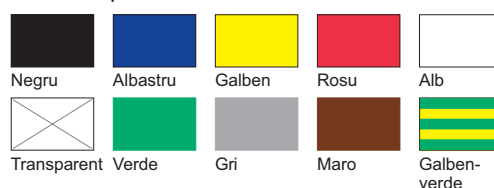

Material

- Poliolefina cu legaturi incrucisate
- Fara plumb si cadmiu

Teste

- Omologat conform UL E 172094
- Corespunde la norma MIL-I-23053/5

Durata de depozitare

- Nelimitat

**Culori disponibile****Livrare**