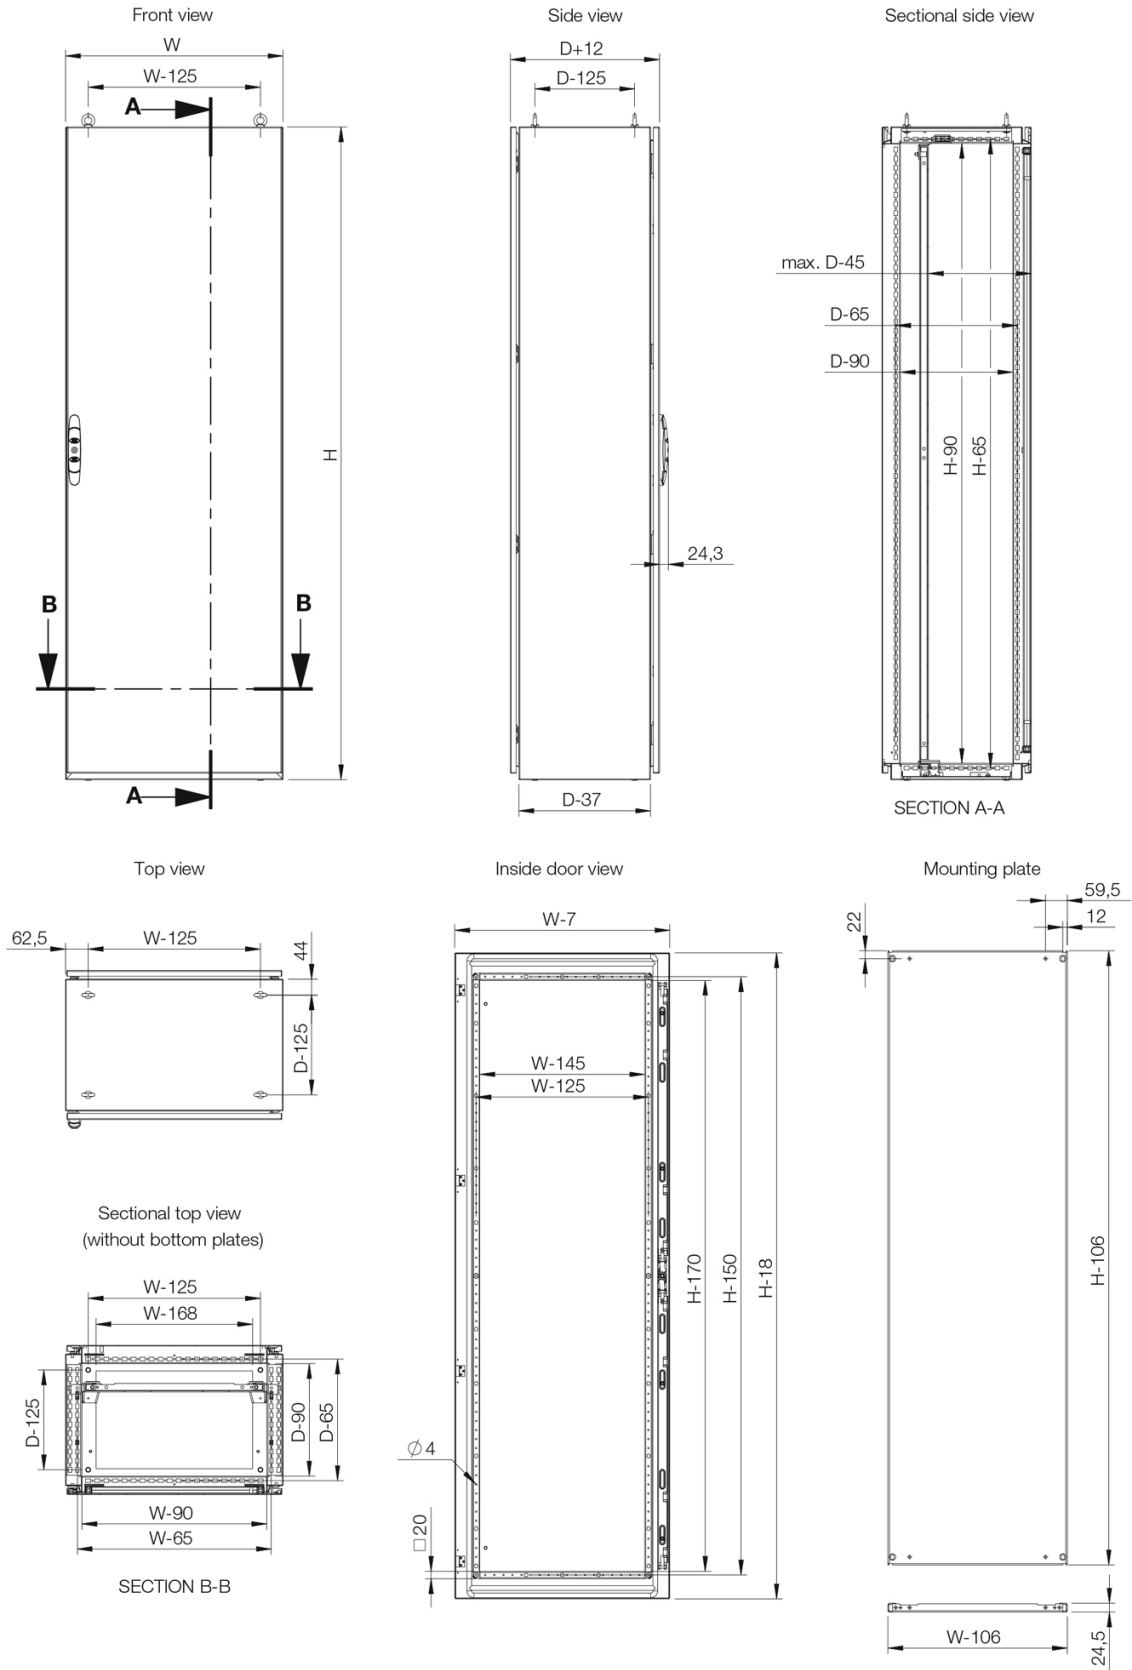

Material: Oțel inoxidabil pre-granulat AISI 304 / AISI 316L. Corpul și panoul posterior detașabil: 1,5 mm. Ușa: 2 mm. Plăci inferioare: 1,5 mm. Contrapanou: oțel zincat de 3 mm.

Corp: Dulap monobloc. Profile de adâncime integrate cu tipar de orificii, permițând ajustarea contrapanoului pe adâncime.

Ușă: Montată la suprafață cu 4 balamale care permit deschiderea pe stânga sau pe dreapta. Include cadrul de ușă cu tipar de orificii de 25 mm și bolțuri de împământare.

Panou posterior: Fixat cu șuruburi torx M6. Facilități standard pentru montarea unei uși spate.

Contrapanou: Dublu pliat, glisează în poziția necesară. Ajustabil pe adâncime în trepte de 25 mm. La livrarea dulapului, contrapanoul este atașat în exteriorul ambalajului.

Împământare: Ușa este echipată cu bolțuri de împământare sudate separat, iar împământarea la cadru poate fi realizată cu ajutorul ECF.

Dimensiuni cofret			Dimensiuni contrapanou		Nr. articol
Î	L	A	h	l	
1400	800	400	1294	694	EKSS14084
1400	800	400	1294	694	EKSS14084-316
1600	600	400	1494	494	EKSS16064
1600	600	400	1494	494	EKSS16064-316
1600	800	400	1494	694	EKSS16084
1600	800	400	1494	694	EKSS16084-316
1600	1000	400	1494	894	EKSS16104
1600	1000	400	1494	894	EKSS16104-316
1800	600	400	1694	494	EKSS18064
1800	600	400	1694	494	EKSS18064-316
1800	800	400	1694	694	EKSS18084
1800	800	400	1694	694	EKSS18084-316
1800	1000	400	1694	894	EKSS18104
1800	1000	400	1694	894	EKSS18104-316
2000	800	400	1894	694	EKSS20084
2000	800	400	1894	694	EKSS20084-316
2000	1000	400	1894	894	EKSS20104
2000	1000	400	1894	894	EKSS20104-316