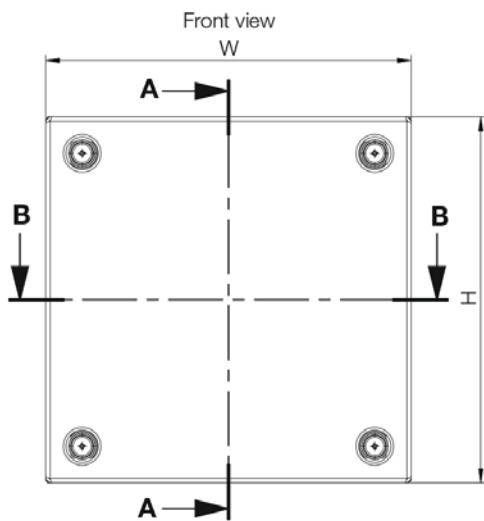

**Material:** Oțel inoxidabil pregranulat, AISI 304 / AISI 316L (la cerere). Corp: 1 mm. Capac: 1.5 mm.

**Corp:** Pliat și sudat pe margini. Patru șuruburi M6x13 pentru profilul din partea inferioară/ fixarea contrapanoului.

**Garnitură:** Pentru AISI 316L, etanșeitatea este asigurată printr-o garnitură monobloc, injectată din silicon.

**Împământare:** Șuruburi de legare la masă M8x18 mm în corp și capac, piulițe M8, șaibe și etichete de legare la masă.

# SSTB

CUTIE TERMINAȚIE DIN OȚEL INOXIDABIL

Dimensiune casetă			
î	L	A	Nr. articol
150	150	80	SSTB151508
150	150	80	SSTB151508-316
150	150	120	SSTB151512
150	150	120	SSTB151512-316
150	300	80	SSTB153008
150	300	80	SSTB153008-316
150	300	120	SSTB153012
150	300	120	SSTB153012-316
200	200	80	SSTB202008
200	200	80	SSTB202008-316
200	200	120	SSTB202012
200	200	120	SSTB202012-316
200	300	80	SSTB203008
200	300	80	SSTB203008-316
200	300	120	SSTB203012
200	300	120	SSTB203012-316
200	400	80	SSTB204008
200	400	80	SSTB204008-316
200	400	120	SSTB204012
200	400	120	SSTB204012-316
200	500	120	SSTB205012
200	500	120	SSTB205012-316
200	600	120	SSTB206012
200	600	120	SSTB206012-316
200	800	120	SSTB208012
200	800	120	SSTB208012-316
300	300	80	SSTB303008
300	300	80	SSTB303008-316
300	300	120	SSTB303012
300	300	120	SSTB303012-316
300	400	120	SSTB304012
300	400	120	SSTB304012-316
300	500	120	SSTB305012
300	500	120	SSTB305012-316
300	600	120	SSTB306012
300	600	120	SSTB306012-316
400	400	120	SSTB404012
400	400	120	SSTB404012-316
400	600	120	SSTB406012
400	600	120	SSTB406012-316
400	800	120	SSTB408012
400	800	120	SSTB408012-316