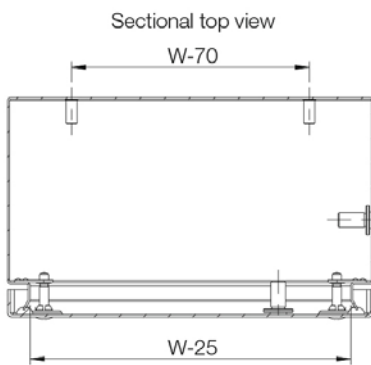

**Material:** Oțel inoxidabil pregranulat, AISI 304 / AISI 316L (la cerere). Corp: 1 mm. Capac: 1.5 mm.

**Corp:** Pliat și sudat pe margini. Patru șuruburi M6x13 pentru profilul din partea inferioară/ fixarea contrapanoului.

**Garnitură:** Pentru AISI 316L, etanșeitatea este asigurată printr-o garnitură monobloc, injectată din silicon.

**Împământare:** Șuruburi de legare la masă M8x18 mm în corp și capac, piulițe M8, șaibe și etichete de legare la masă.

# SSTB

CUTIE TERMINAȚIE DIN OȚEL INOXIDABIL

Dimensiune casetă			
î	L	A	Nr. articol
150	150	80	SSTB151508
150	150	80	SSTB151508-316
150	150	120	SSTB151512
150	150	120	SSTB151512-316
150	300	80	SSTB153008
150	300	80	SSTB153008-316
150	300	120	SSTB153012
150	300	120	SSTB153012-316
200	200	80	SSTB202008
200	200	80	SSTB202008-316
200	200	120	SSTB202012
200	200	120	SSTB202012-316
200	300	80	SSTB203008
200	300	80	SSTB203008-316
200	300	120	SSTB203012
200	300	120	SSTB203012-316
200	400	80	SSTB204008
200	400	80	SSTB204008-316
200	400	120	SSTB204012
200	400	120	SSTB204012-316
200	500	120	SSTB205012
200	500	120	SSTB205012-316
200	600	120	SSTB206012
200	600	120	SSTB206012-316
200	800	120	SSTB208012
200	800	120	SSTB208012-316
300	300	80	SSTB303008
300	300	80	SSTB303008-316
300	300	120	SSTB303012
300	300	120	SSTB303012-316
300	400	120	SSTB304012
300	400	120	SSTB304012-316
300	500	120	SSTB305012
300	500	120	SSTB305012-316
300	600	120	SSTB306012
300	600	120	SSTB306012-316
400	400	120	SSTB404012
400	400	120	SSTB404012-316
400	600	120	SSTB406012
400	600	120	SSTB406012-316
400	800	120	SSTB408012
400	800	120	SSTB408012-316