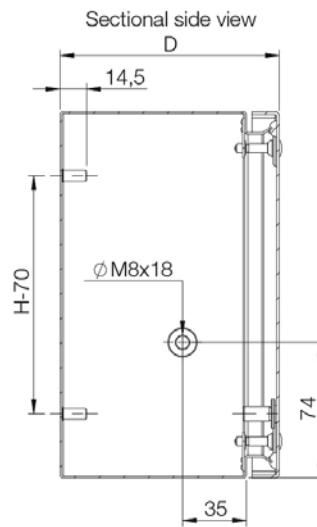

**Material:** Oțel inoxidabil pregranulat, AISI 304 / AISI 316L (la cerere). Corp: 1 mm. Capac: 1.5 mm.

**Corp:** Pliat și sudat pe margini. Patru șuruburi M6x13 pentru profilul din partea inferioară/ fixarea contrapanoului.

**Garnitură:** Pentru AISI 316L, etanșeitatea este asigurată printr-o garnitură monobloc, injectată din silicon.

**Împământare:** Șuruburi de legare la masă M8x18 mm în corp și capac, piulițe M8, șaibe și etichete de legare la masă.

**Protecție:** IP 66 | TYPE 4X, 12, 13 | IK 08.

**Finisaj:** Oțel inoxidabil pregranulat, 400.

**Livrare:** Corp, capac, șuruburi capac, șuruburi de fixare, dopuri de acoperire și facilități de legare la masă.

# SSTB

CUTIE TERMINAȚIE DIN OȚEL INOXIDABIL

Dimensiune casetă			
î	L	A	Nr. articol
150	150	80	SSTB151508
150	150	80	SSTB151508-316
150	150	120	SSTB151512
150	150	120	SSTB151512-316
150	300	80	SSTB153008
150	300	80	SSTB153008-316
150	300	120	SSTB153012
150	300	120	SSTB153012-316
200	200	80	SSTB202008
200	200	80	SSTB202008-316
200	200	120	SSTB202012
200	200	120	SSTB202012-316
200	300	80	SSTB203008
200	300	80	SSTB203008-316
200	300	120	SSTB203012
200	300	120	SSTB203012-316
200	400	80	SSTB204008
200	400	80	SSTB204008-316
200	400	120	SSTB204012
200	400	120	SSTB204012-316
200	500	120	SSTB205012
200	500	120	SSTB205012-316
200	600	120	SSTB206012
200	600	120	SSTB206012-316
200	800	120	SSTB208012
200	800	120	SSTB208012-316
300	300	80	SSTB303008
300	300	80	SSTB303008-316
300	300	120	SSTB303012
300	300	120	SSTB303012-316
300	400	120	SSTB304012
300	400	120	SSTB304012-316
300	500	120	SSTB305012
300	500	120	SSTB305012-316
300	600	120	SSTB306012
300	600	120	SSTB306012-316
400	400	120	SSTB404012
400	400	120	SSTB404012-316
400	600	120	SSTB406012
400	600	120	SSTB406012-316
400	800	120	SSTB408012
400	800	120	SSTB408012-316