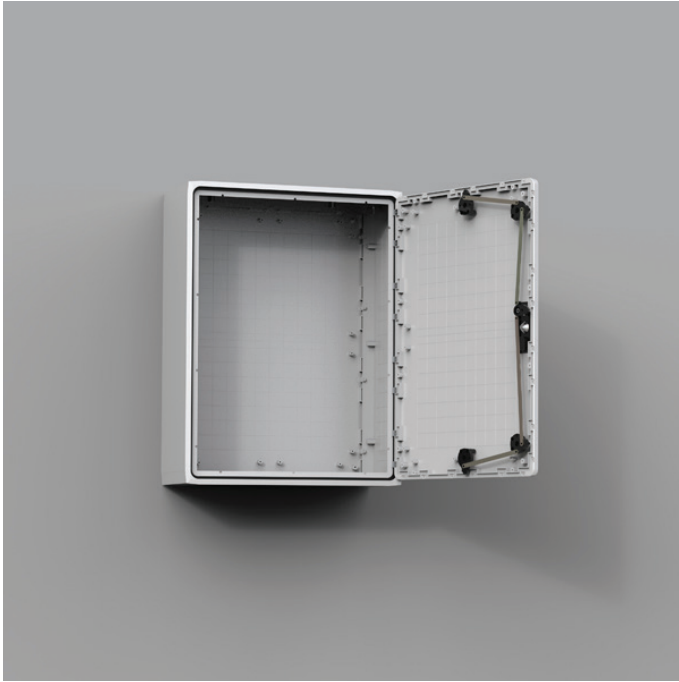

UDP/UDPT

COFRET POLIESTER, VERSIUNEA MODULARĂ

IP 65/54 | TYPE 4, 4X, 12, 13 | IK 10/07

The polyester modular wall mounted enclosure range, UDP/UDPT, with a IP 66/54 protection degree, is available off the shelf in many different sizes. Either a plain door or transparent door can be ordered. Several enclosures may be combined to extend the width or depth to, for example, accommodate large components and maintain internal communication. This enclosure range is well suited for outdoor installations, even when exposed to direct sunlight. The risk for component failure, and with that unnecessary downtime, is eliminated as water and dust are prevented from entering the enclosure.

Material: Poliester ranforsat cu fibră de sticlă.
Ușa transparentă UDPT: policarbonat.

Corp: Structură modulară turnată, cu orificii de fixare posterioare. Fixare direct pe perete sau prin intermediul suporturilor de montare murală, pe un stativ prin intermediul UPM, sau pe podea folosind soclul UPP sau baza DIN UAF și UMPS.

U: Ușă plină sau transparentă cu deschidere la 100°. Pentru modelele mai mari, un suport pentru ușă asigură o închidere mai ușoară. Etanșeitatea este asigurată printr-o garnitură monobloc, turnată, din poliuretan.

Caracteristici: Cu autostingere și fără halogen. Dublu izolată conform EN61439-1. Tensiunea nominală de izolație $U_i=1000V$.

Protecție: Conformă pentru cofrele IP 65, ușă simplă plină și cu uși duble / IP 54 pentru cofrele cu ușă transparentă. Rezistență la impact IK 10 (IK 07 pentru cofretele cu ușă transparentă).